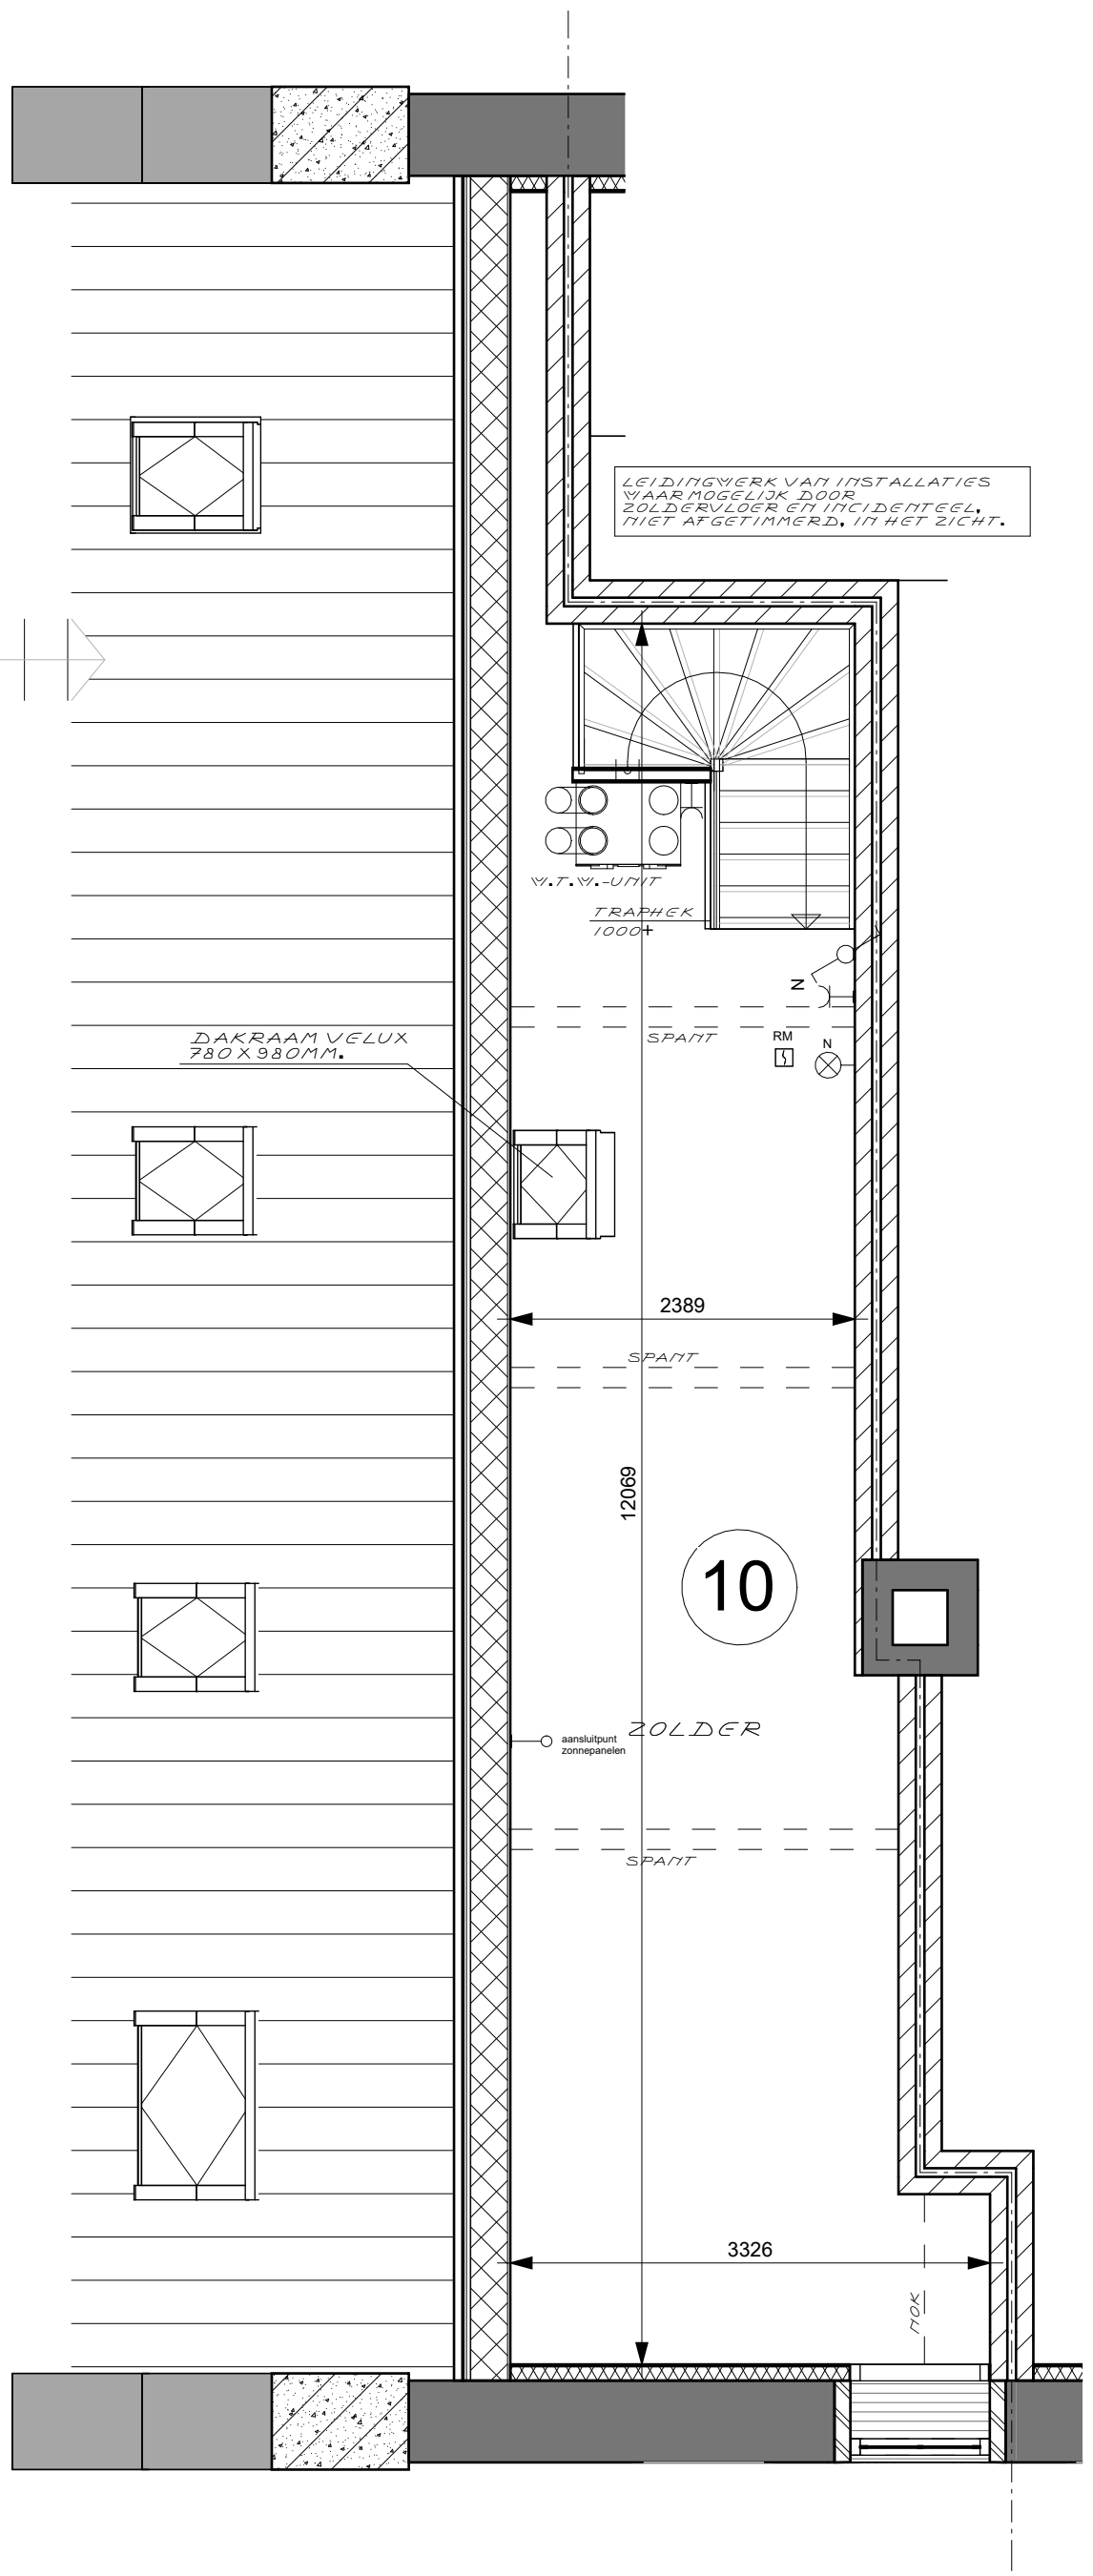

Realisatie :

Architect :

VERKOOP PLATTEGROND
WONINGNUMMER 10

BEGANE GROND

1 : 50

Formaat : A3

D.D. 25-04-2023

DAKRAAM VELUX
780 X 1400MM.

DAKRAAM VELUX
1340 X 1400MM.

Realisatie :

Architect :

VERKOOP PLATTEGROND
WONINGNUMMER 10

1e VERDIEPING

1 : 50

Formaat : A3

D.D. 25-04-2023

Realisatie :

Architect :

VERKOOP PLATTEGROND
WONINGNUMMER 10

ZOLDER

1 : 50

Formaat : A3
D.D. 25-04-2023