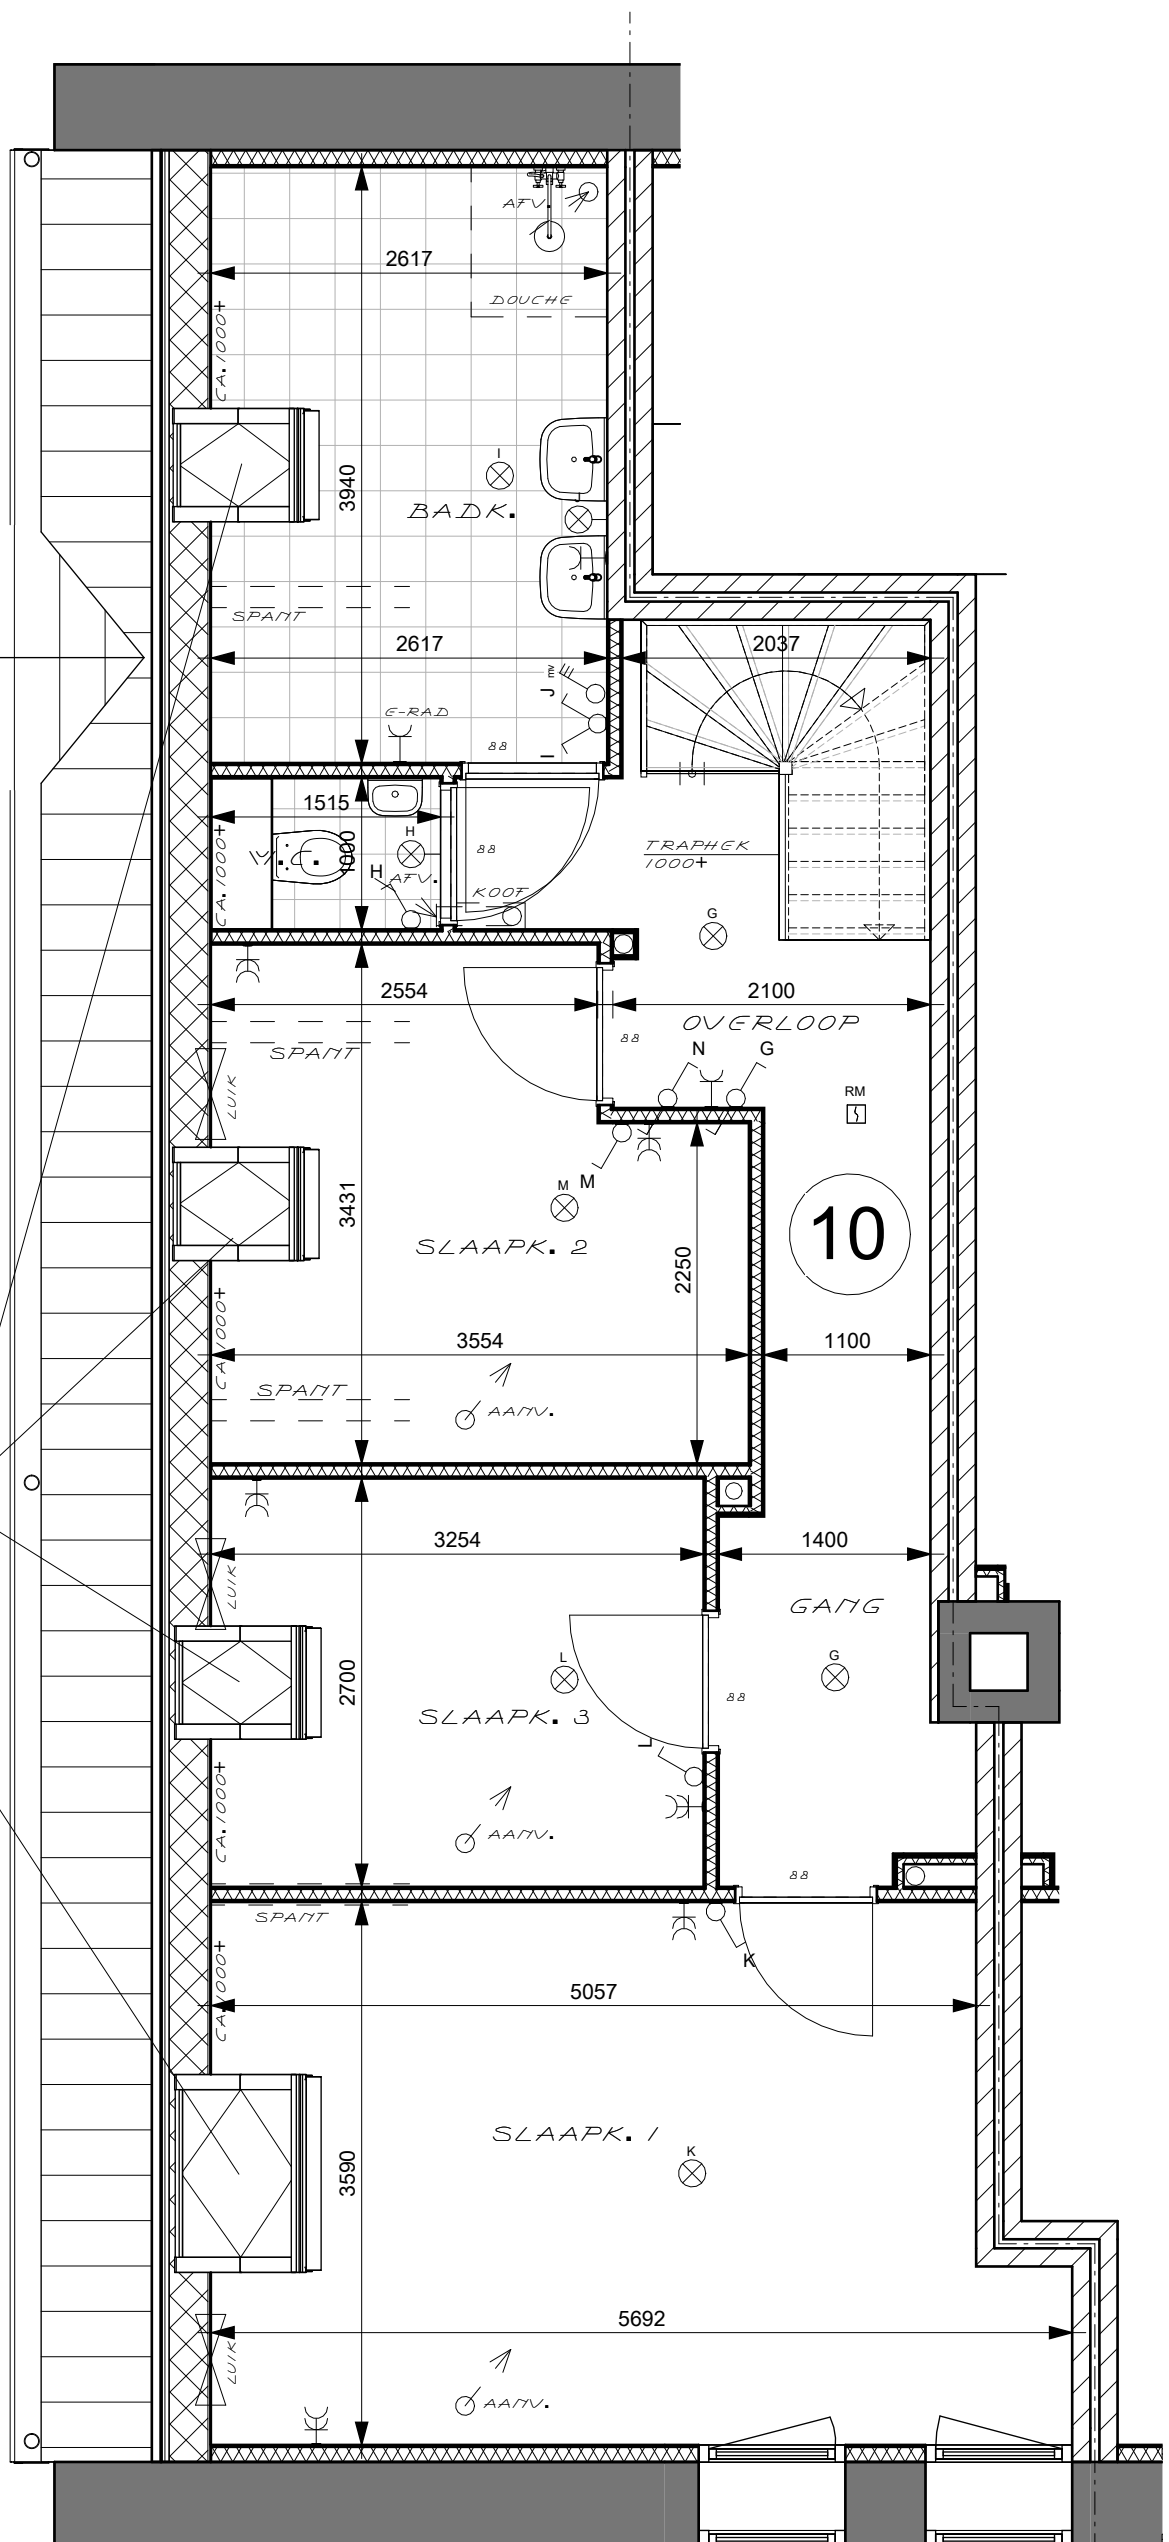

Realisatie :

Architect :

VERKOOP PLATTEGROND
WONINGNUMMER 10

BEGANE GROND

1 : 50

Formaat : A3

D.D. 25-04-2023

DAKRAAM VELUX
780 X 1400MM.

DAKRAAM VELUX
1340 X 1400MM.

Realisatie :

Architect :

VERKOOP PLATTEGROND
WONINGNUMMER 10

1e VERDIEPING

1 : 50

Formaat : A3

D.D. 25-04-2023

Realisatie :

Architect :

VERKOOP PLATTEGROND
WONINGNUMMER 10

ZOLDER

1 : 50

Formaat : A3
D.D. 25-04-2023